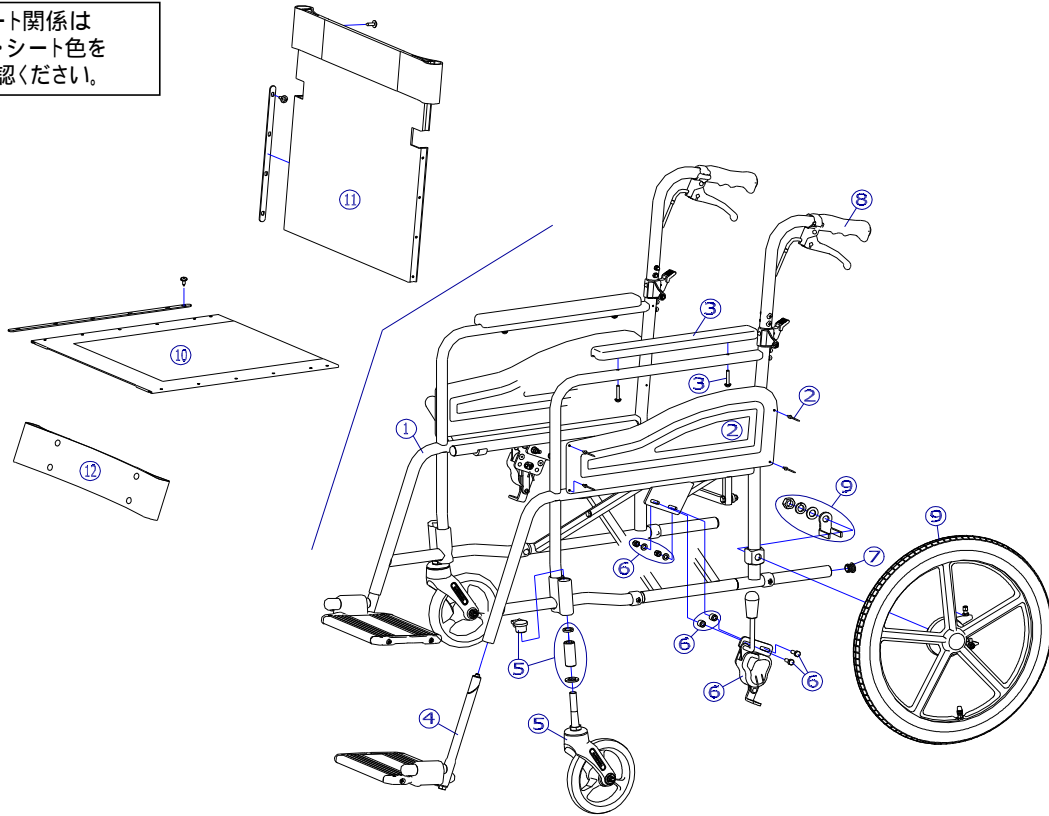

シート関係は  
座幅・シート色を  
ご確認ください。

| 番号               | 品番   | 品名  | 注文単位  | 一台使用数                                      | 見積価格 | 標準納期 | 備考     |
|------------------|--|---|---|--|------|------|--------|
| 10               | X-WA04-010-40H51                           | ARスタンダード高床用 座シートセット(芯金・シートビス付) 400幅 H-51    | 1   | 枚  | 1    |      | 座幅:400 |
|                  | X-WA04-010-40S01                           | ARスタンダード高床用 座シートセット(芯金・シートビス付) 400幅 S-1     | 1   | 枚  | 1    |      |        |
|                  | X-WA04-010-40S02                           | ARスタンダード高床用 座シートセット(芯金・シートビス付) 400幅 S-2     | 1   | 枚  | 1    |      |        |
|                  | X-WA04-010-42H51                           | ARスタンダード高床用 座シートセット(芯金・シートビス付) 420幅 H-51    | 1   | 枚  | 1    |      |        |
|                  | 座幅:420                                     | X-WA04-010-42S01                            | ARスタンダード高床用 座シートセット(芯金・シートビス付) 420幅 S-1     | 1  | 枚    | 1    |        |
|                  |  | X-WA04-010-42S02                            | ARスタンダード高床用 座シートセット(芯金・シートビス付) 420幅 S-2     | 1  | 枚    | 1    |        |
|                  |  | X-WA04-010-44H51                            | ARスタンダード高床用 座シートセット(芯金・シートビス付) 440幅 H-51    | 1  | 枚    | 1    |        |
|                  |  | 座幅:440                                      | X-WA04-010-44S01                            | ARスタンダード高床用 座シートセット(芯金・シートビス付) 440幅 S-1    | 1    | 枚    | 1      |
| X-WA04-010-44S02 | ARスタンダード高床用 座シートセット(芯金・シートビス付) 440幅 S-2    |   | 1   | 枚  | 1    |      |        |
| 11               | X-WA04-011-40H51                           | ARスタンダード高床背折れ用 背シートセット(芯金・シートビス付) 400幅 H-51 | 1   | 枚  | 1    |      | 座幅:400 |
|                  | X-WA04-011-40S01                           | ARスタンダード高床背折れ用 背シートセット(芯金・シートビス付) 400幅 S-1  | 1   | 枚  | 1    |      |        |
|                  | X-WA04-011-40S02                           | ARスタンダード高床背折れ用 背シートセット(芯金・シートビス付) 400幅 S-2  | 1   | 枚  | 1    |      |        |
|                  | X-WA04-011-42H51                           | ARスタンダード高床背折れ用 背シートセット(芯金・シートビス付) 400幅 H-51 | 1   | 枚  | 1    |      |        |
|                  | 座幅:420                                     | X-WA04-011-42S01                            | ARスタンダード高床背折れ用 背シートセット(芯金・シートビス付) 400幅 S-1  | 1  | 枚    | 1    |        |
|                  |  | X-WA04-011-42S02                            | ARスタンダード高床背折れ用 背シートセット(芯金・シートビス付) 400幅 S-2  | 1  | 枚    | 1    |        |
|                  |  | X-WA04-011-44H51                            | ARスタンダード高床背折れ用 背シートセット(芯金・シートビス付) 400幅 H-51 | 1  | 枚    | 1    |        |
|                  |  | 座幅:440                                      | X-WA04-011-44S01                            | ARスタンダード高床背折れ用 背シートセット(芯金・シートビス付) 400幅 S-1 | 1    | 枚    | 1      |
| X-WA04-011-44S02 | ARスタンダード高床背折れ用 背シートセット(芯金・シートビス付) 400幅 S-2 |   | 1   | 枚  | 1    |      |        |
| 12               | X-WA04-012-40H51                           | ARスタンダード高床用 レッグベルト 400幅 H-51                | 1   | 本  | 1    |      | 座幅:400 |
|                  | X-WA04-012-40S01                           | ARスタンダード高床用 レッグベルト 400幅 S-1                 | 1   | 本  | 1    |      |        |
|                  | X-WA04-012-40S02                           | ARスタンダード高床用 レッグベルト 400幅 S-2                 | 1   | 本  | 1    |      |        |
|                  | X-WA04-012-42H51                           | ARスタンダード高床用 レッグベルト 420幅 H-51                | 1   | 本  | 1    |      |        |
|                  | 座幅:420                                     | X-WA04-012-42S01                            | ARスタンダード高床用 レッグベルト 420幅 S-1                 | 1  | 本    | 1    |        |
|                  |  | X-WA04-012-42S02                            | ARスタンダード高床用 レッグベルト 420幅 S-2                 | 1  | 本    | 1    |        |
|                  |  | X-WA04-012-44H51                            | ARスタンダード高床用 レッグベルト 440幅 H-51                | 1  | 本    | 1    |        |
|                  |  | 座幅:440                                      | X-WA04-012-44S01                            | ARスタンダード高床用 レッグベルト 440幅 S-1                | 1    | 本    | 1      |
| X-WA04-012-44S02 | ARスタンダード高床用 レッグベルト 440幅 S-2                |   | 1   | 本  | 1    |      |        |
| 注記               |  |   |   |  |      |      |        |