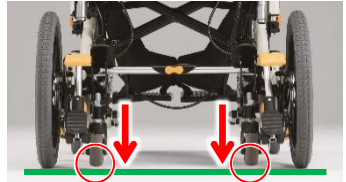

マイチルト・コンパクト3D
(座シート奥行38cm)

座シート奥行は多少良くなったが、枕の位
置が高すぎる、フットサポートにもやはり足
が乗らない。

マイチルト・ミニ3D
(座シート奥行35cm)

頭に枕をしっかり合わせることができ、
直下構造のフットサポートにより、フット
サポートに足がしっかりと乗っている。

You Tubeで
シーティング例
動画を配信中。

「室内での移動」に徹底的にこだわった 超コンパクト・ティルト&リクライニング車いす

業界でもっともコンパクトなティルト&リクライニング車いす！

全長: 89cm
(従来品 -10.5cm)

全幅: 53cm
(従来品同等)

ティルト&リクライニング車いすとして、業界でもっともコンパクトな全長89cmです。
全長が短いので、廊下のコーナーがもっとも曲がりやすいティルト&リクライニング車いすです。80cm幅の廊下のコーナーを曲がるのが可能です。リクライニング車いすは大きすぎて使えない、そんな悩みを解消してくれる車いすです。

狭いスペースもさらに使いやすい！リフトアップ機構付きモデル！

MH-SRL 【標準価格】¥218,000(非課税)
*リフトアップ機能付き
*スイングアウトのみ
TAISコード:00066-000351

MH-SRL-SE 【標準価格】¥234,000(非課税)
*リフトアップ機能付き
*スイングアウト&エレベータリング仕様
TAISコード:00066-000352

【マイチルト-ミニ3D リフトアップ時】

リフトアップキャストを下げると車輪が浮き上がります。

真横への移動、その場での旋回が可能になります！

You Tubeで
室内の使用例
動画を配信中。

リフトアップ仕様で廊下幅70cmのコーナーも曲がれます(マイチルト-コンパクト3Dは廊下幅90cmのコーナーが曲がれます)。直径98cmで旋回可能で狭いスペースでの移動も楽々です。真横への移動も可能になるので、移乗時のベッドへの横付けも楽に行えます。
*移乗時は、リフトアップ機能を解除して必ずブレーキをかけてください。