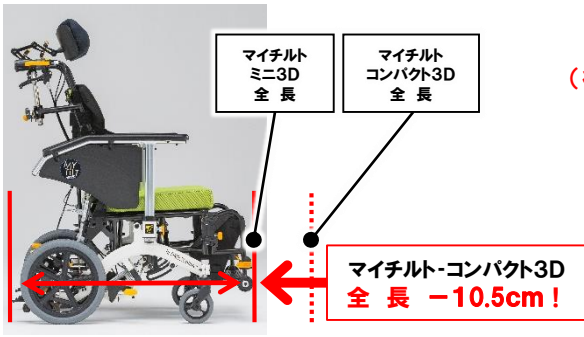

※最も引き込んだ位置から前方に5cmスライド可能です。

【シート色】

#F-01

#F-02

#B-61

従来の車いすとの姿勢の比較

マイチルト
(座シート奥行40cm)

座シートが長すぎる、膝関節が拘縮で
伸ばせないためフットサポートに足が乗らない。
⇒すべり座りになってしまっている。

マイチルト・コンパクト3D
(座シート奥行38cm)

座シート奥行は多少良くなったが、枕の位
置が高すぎる、フットサポートにもやはり足
が乗らない。

マイチルト・ミニ3D
(座シート奥行35cm)

頭に枕をしっかり合わせることができ、
直下構造のフットサポートにより、フット
サポートに足がしっかりと乗っている。

You Tubeで
シーティング例
動画を配信中。

「室内での移動」に徹底的にこだわった 超コンパクト・ティルト&リクライニング車いす

業界でもっともコンパクトなティルト&リクライニング車いす！

全長: 89cm
(従来品 -10.5cm)

全幅: 53cm
(従来品同等)

ティルト&リクライニング車いすとして、業界でもっともコンパクトな全長89cmです。
全長が短いので、廊下のコーナーがもっとも曲がりやすいティルト&リクライニング車いすです。80cm幅の廊下のコーナーを曲がるのが可能です。リクライニング車いすは大きすぎて使えない、そんな悩みを解消してくれる車いすです。