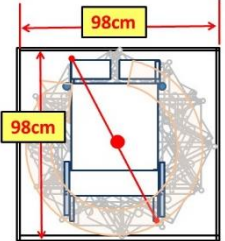

マイチルト・コンパクト3D
(座シート奥行38cm)

座シート奥行は多少良くなったが、枕の位
置が高すぎる、フットサポートにもやはり足
が乗らない。

マイチルト・ミニ3D
(座シート奥行35cm)

頭に枕をしっかり合わせることができ、
直下構造のフットサポートにより、フット
サポートに足がしっかりと乗っている。

You Tubeで
シーティング例
動画を配信中。

「室内での移動」に徹底的にこだわった 超コンパクト・ティルト&リクライニング車いす

業界でもっともコンパクトなティルト&リクライニング車いす！

全長: 89cm
(従来品 -10.5cm)

全幅: 53cm
(従来品同等)

ティルト&リクライニング車いすとして、業界でもっともコンパクトな全長89cmです。
全長が短いので、廊下のコーナーがもっとも曲がりやすいティルト&リクライニング車いすです。80cm幅の廊下のコーナーを曲がるのが可能です。リクライニング車いすは大きすぎて使えない、そんな悩みを解消してくれる車いすです。

リフトアップキャストを下げると車輪が浮き上がります。

真横への移動、その場での旋回が可能になります！

You Tubeで
室内の使用例
動画を配信中。

リフトアップ仕様で廊下幅70cmのコーナーも曲がれます(マイチルト-コンパクト3Dは廊下幅90cmのコーナーが曲がれます)。直径98cmで旋回可能で狭いスペースでの移動も楽々です。真横への移動も可能になるので、移乗時のベッドへの横付けも楽に行えます。
*移乗時は、リフトアップ機能を解除して必ずブレーキをかけてください。