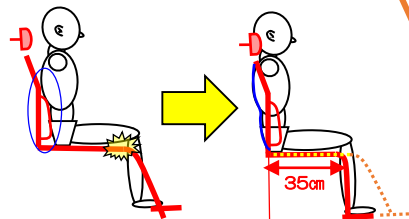

*スイングアウト&エレベータリング仕様

TAISコード:00066-000350

●小柄な女性がしっかり深く座れる
「短い座シート奥行(35cm)」

【座シートが長い】
膝の裏と座シート
が当たり、奥まで
座れない。

【座シートが短い】
しっかり奥まで座る
ことができ、すべり座り
のリスクも減らせます。

●低いポジションから前後・左右まで自由に設定可能な
「スネークヘッドサポート」

小柄な方の頭の位置に合わせられるよう、
従来よりも低い位置からの設定が可能です。
また、前後・左右・角度を一度に合わせられる
新しい構造を採用しました。

●円背の方の安定座位をサポートする
「背フレーム前折れ機能」(ポジティブ機能)

オアシス・ポジティブでも好評の背フレーム前折れ機
構で、円背の方にしやすい肩甲骨のすき間もピタッと
沿わせやすくなります。頭~首の安定にもつながりやす
くなり、食事が取りやすくなるのが期待できます。

●極限まで手前に引き込んだ
「直下構造のフットサポート」
(前後・角度調整式)

「膝が伸びない人」「足関節が変形している(尖足
拘縮)人」も上の写真のようにフットサポートにっ
かりと足を乗せることができます。