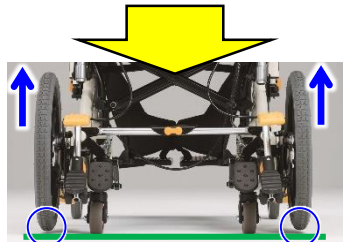

業界でもっともコンパクトなティルト&リクライニング車いす！

全長: 89cm
(従来品 -10.5cm)

全幅: 53cm
(従来品同等)

ティルト&リクライニング車いすとして、業界でもっともコンパクトな全長89cmです。
全長が短いので、廊下のコーナーがもっとも曲がりやすいティルト&リクライニング車いすです。80cm幅の廊下のコーナーを曲がるのが可能です。リクライニング車いすは大きすぎて使えない、そんな悩みを解消してくれる車いすです。

狭いスペースもさらに使いやすい！リフトアップ機構付きモデル！

MH-SRL 【標準価格】¥218,000(非課税)
*リフトアップ機能付き
*スイングアウトのみ
TAISコード:00066-000351

MH-SRL-SE 【標準価格】¥234,000(非課税)
*リフトアップ機能付き
*スイングアウト&エレベータリング仕様
TAISコード:00066-000352

【マイチルト-ミニ3D リフトアップ時】

リフトアップキャストを下げると車輪が浮き上がります。

真横への移動、その場での旋回が可能になります！

You Tubeで
室内の使用例
動画を配信中。

リフトアップ仕様で廊下幅70cmのコーナーも曲がれます(マイチルト-コンパクト3Dは廊下幅90cmのコーナーが曲がれます)。直径98cmで旋回可能で狭いスペースでの移動も楽々です。真横への移動も可能になるので、移乗時のベッドへの横付けも楽に行えます。
*移乗時は、リフトアップ機能を解除して必ずブレーキをかけてください。