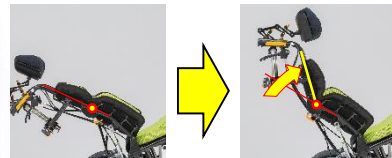

*スイングアウト&エレベータリング仕様

TAISコード:00066-000350

●小柄な女性がしっかり深く座れる
「短い座シート奥行(35cm)」

【座シートが長い】
膝の裏と座シート
が当たり、奥まで
座れない。

【座シートが短い】
しっかり奥まで座る
ことができ、すべり座り
のリスクも減らせます。

●低いポジションから前後・左右まで自由に設定可能な
「スネークヘッドサポート」

小柄な方の頭の位置に合わせられるよう、
従来よりも低い位置からの設定が可能です。
また、前後・左右・角度を一度に合わせられる
新しい構造を採用しました。

●円背の方の安定座位をサポートする
「背フレーム前折れ機能」(ポジティブ機能)

オアシス・ポジティブでも好評の背フレーム前折れ機
構で、円背の方にしやすい肩甲骨のすき間もピタッと
沿わせやすくなります。頭~首の安定にもつながりやす
くなり、食事が取りやすくなるのが期待できます。

●極限まで手前に引き込んだ
「直下構造のフットサポート」
(前後・角度調整式)

「膝が伸びない人」「足関節が変形している(尖足
拘縮)人」も上の写真のようにフットサポートにっ
かりと足を乗せることができます。

※最も引き込んだ位置から前方に5cmスライド可能です。

【シート色】

#F-01

#F-02

#B-61

従来の車いすとの姿勢の比較

マイチルト
(座シート奥行40cm)

座シートが長すぎる、膝関節が拘縮で
伸ばせないためフットサポートに足が乗らない。
⇒すべり座りになってしまっている。

業界でもっともコンパクトなティルト&リクライニング車いす！

全長: 89cm
(従来品 -10.5cm)

全幅: 53cm
(従来品同等)

ティルト&リクライニング車いすとして、業界でもっともコンパクトな全長89cmです。
全長が短いので、廊下のコーナーがもっとも曲がりやすいティルト&リクライニング車いすです。80cm幅の廊下のコーナーを曲がるのが可能です。リクライニング車いすは大きすぎて使えない、そんな悩みを解消してくれる車いすです。