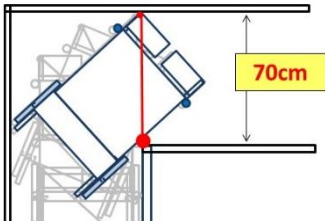

マイチルト・コンパクト3D
(座シート奥行38cm)

座シート奥行は多少良くなったが、枕の位
置が高すぎる、フットサポートにもやはり足
が乗らない。

マイチルト・ミニ3D
(座シート奥行35cm)

頭に枕をしっかり合わせることができ、
直下構造のフットサポートにより、フット
サポートに足がしっかりと乗っている。

You Tubeで
シーティング例
動画を配信中。

「室内での移動」に徹底的にこだわった 超コンパクト・ティルト&リクライニング車いす

業界でもっともコンパクトなティルト&リクライニング車いす！

全長: 89cm
(従来品 -10.5cm)

全幅: 53cm
(従来品同等)

ティルト&リクライニング車いすとして、業界でもっともコンパクトな全長89cmです。
全長が短いので、廊下のコーナーがもっとも曲がりやすいティルト&リクライニング車いすです。80cm幅の廊下のコーナーを曲がるのが可能です。リクライニング車いすは大きすぎて使えない、そんな悩みを解消してくれる車いすです。

リフトアップキャストを下げると車輪が浮き上がります。

真横への移動、その場での旋回が可能になります！

You Tubeで
室内の使用例
動画を配信中。

リフトアップ仕様で廊下幅70cmのコーナーも曲がれます(マイチルト-コンパクト3Dは廊下幅90cmのコーナーが曲がれます)。直径98cmで旋回可能で狭いスペースでの移動も楽々です。真横への移動も可能になるので、移乗時のベッドへの横付けも楽に行えます。
*移乗時は、リフトアップ機能を解除して必ずブレーキをかけてください。